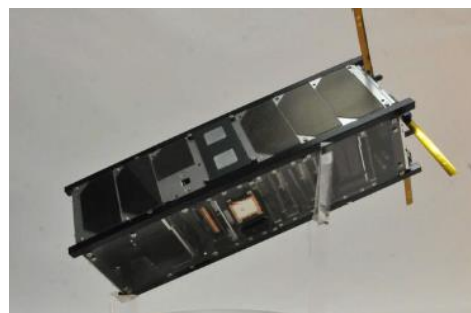

NEWS RELEASE

SHOKO CHUKIN BANK

人を想う。未来を想う。

商工中金

2020年3月17日
商工中金

公益財団法人ふくい産業支援センター（FISC）との連携第1号案件 超小型人工衛星の研究開発に取り組む株式会社スペースエッジラボ様を 金融面からサポート

商工中金は、事業性の判断が難しく、収益化に時間を要する分野に取り組む創業間もない中小企業の皆さまを、関係機関と連携しながら、積極的にサポートしています。

商工中金（福井支店）は、株式会社スペースエッジラボ様（本社：東京都文京区、代表者：福代 孝良氏）に対し、超小型衛星向け機器の研究開発及び販売等に必要な資金の一部を融資しました。

同社は、超小型人工衛星 Cube Sat の研究開発を行う東京大学発のベンチャー企業です。研究開発から販売運用まで一貫して手掛け、高品質でありながら、短納期を実現しています。同製品は、技術・研究面では福井県、製造面では県内企業のサポートを得るなど、産学官金連携でのモデルケースと注目されており、発展途上国の人工衛星市場への参入を図るなど、一層の事業拡大が期待されています。

今後、同社は、超小型衛星に搭載する各種機器の高性能化と小型化を両立する研究開発を継続し、大口の予算確保が難しい発展途上国向けの製品開発を加速させていきます。

商工中金は、FISC（※）が事務機能を担うふくいオープンイノベーション推進機構（FOIP）と連携し、綿密な事業性評価を実施。同社の取組みが、福井県の宇宙産業発展に貢献するとともに、民間企業の宇宙産業参入や新たなビジネス創出に資するものと考え、プロジェクト推進に必要な資金を無担保で融資しました。今後も同社の事業拡大に合わせ、ビジネスマッチングなどの伴走支援を実施していきます。

（※）商工中金は、2020年2月25日に中小企業の新たな技術開発や研究をサポートするため、公益財団法人ふくい産業支援センターと包括連携協定を締結しています。

商工中金は、創業ステージにある中小企業の皆さまの支援を通じ、経済の発展に貢献してまいります。

【株式会社スペースエッジラボ様の概要】

所在地	東京都文京区本郷 4-12-16
代表者	福代 孝良様
資本金	250万円
従業員数	5名（2020年2月現在）
設立	2018年7月
業種	超小型衛星の開発業

【同社が開発した超小型衛星同等品】