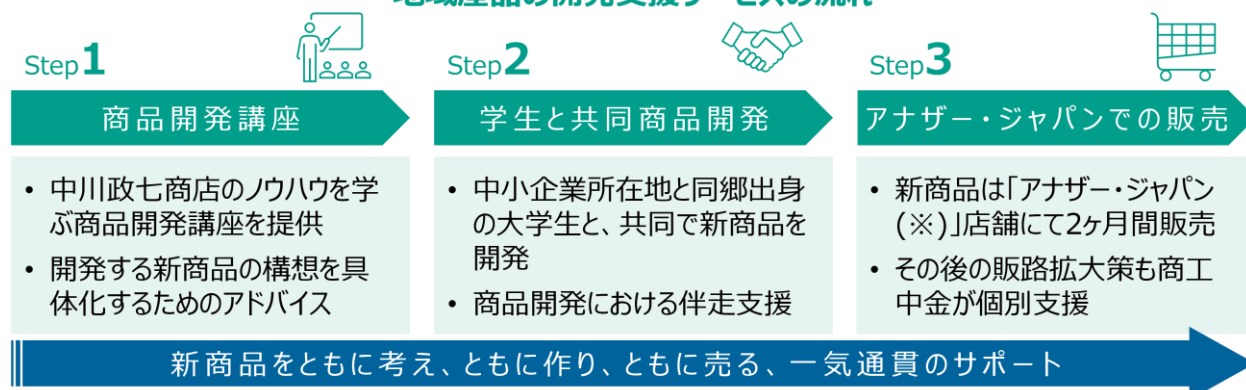

2023年9月29日
商工中金

地域製品の開発支援サービスの提供開始について

商工中金は、中小企業組合や中小企業の皆さまが取り組む、産業構造の変革への挑戦を、積極的にサポートしています。

商工中金は、三菱地所株式会社と株式会社中川政七商店による共同プロジェクト「アナザー・ジャパン」と連携し、中小企業の皆さまが取り組む地域製品の開発支援サービスを開始しましたのでお知らせします。

地域の中小企業は、産業構造の変化に伴う事業再構築や深刻な人手不足への対応など、様々な課題を抱えています。商工中金は当金庫の全国ネットワークと、株式会社中川政七商店の小売事業や地域活性事業で培ったノウハウを掛け合わせ、地域の中小企業が若い世代と共に、新たな一歩を踏み出すことを後押しします。

地域製品の開発支援サービスの流れ

※「アナザー・ジャパン」は、2022年8月に開業した、学生が本気で商売を学び実践する47都道府県地域産品セレクトショップです。全国出身の学生が地域に赴き仕入れをするだけでなく、収支管理、店舗づくり、接客など店舗経営の一連を、自ら考えて実践する新たな教育モデルを展開します。東京駅前の「TOKYO TORCH」を舞台に、中川政七商店の製造小売事業および地域活性事業で培ったノウハウを活かし取り組むプロジェクトです。商工中金は「アナザー・ジャパン」を支援する企業サポーターとしてプロジェクトに協賛しています。

本サービスでは、新商品開発ノウハウを提供し、商品開発から実店舗での販売によるテストマーケティングまで一貫してサポートを行うことで、新たな地域産品を生み出し、中小企業の皆さまの持続的な成長をサポートします。

商工中金は、地域経済にとって必要不可欠な中小企業の価値向上を、関係機関等と連携してサポートすることで、地域活性化に貢献してまいります。