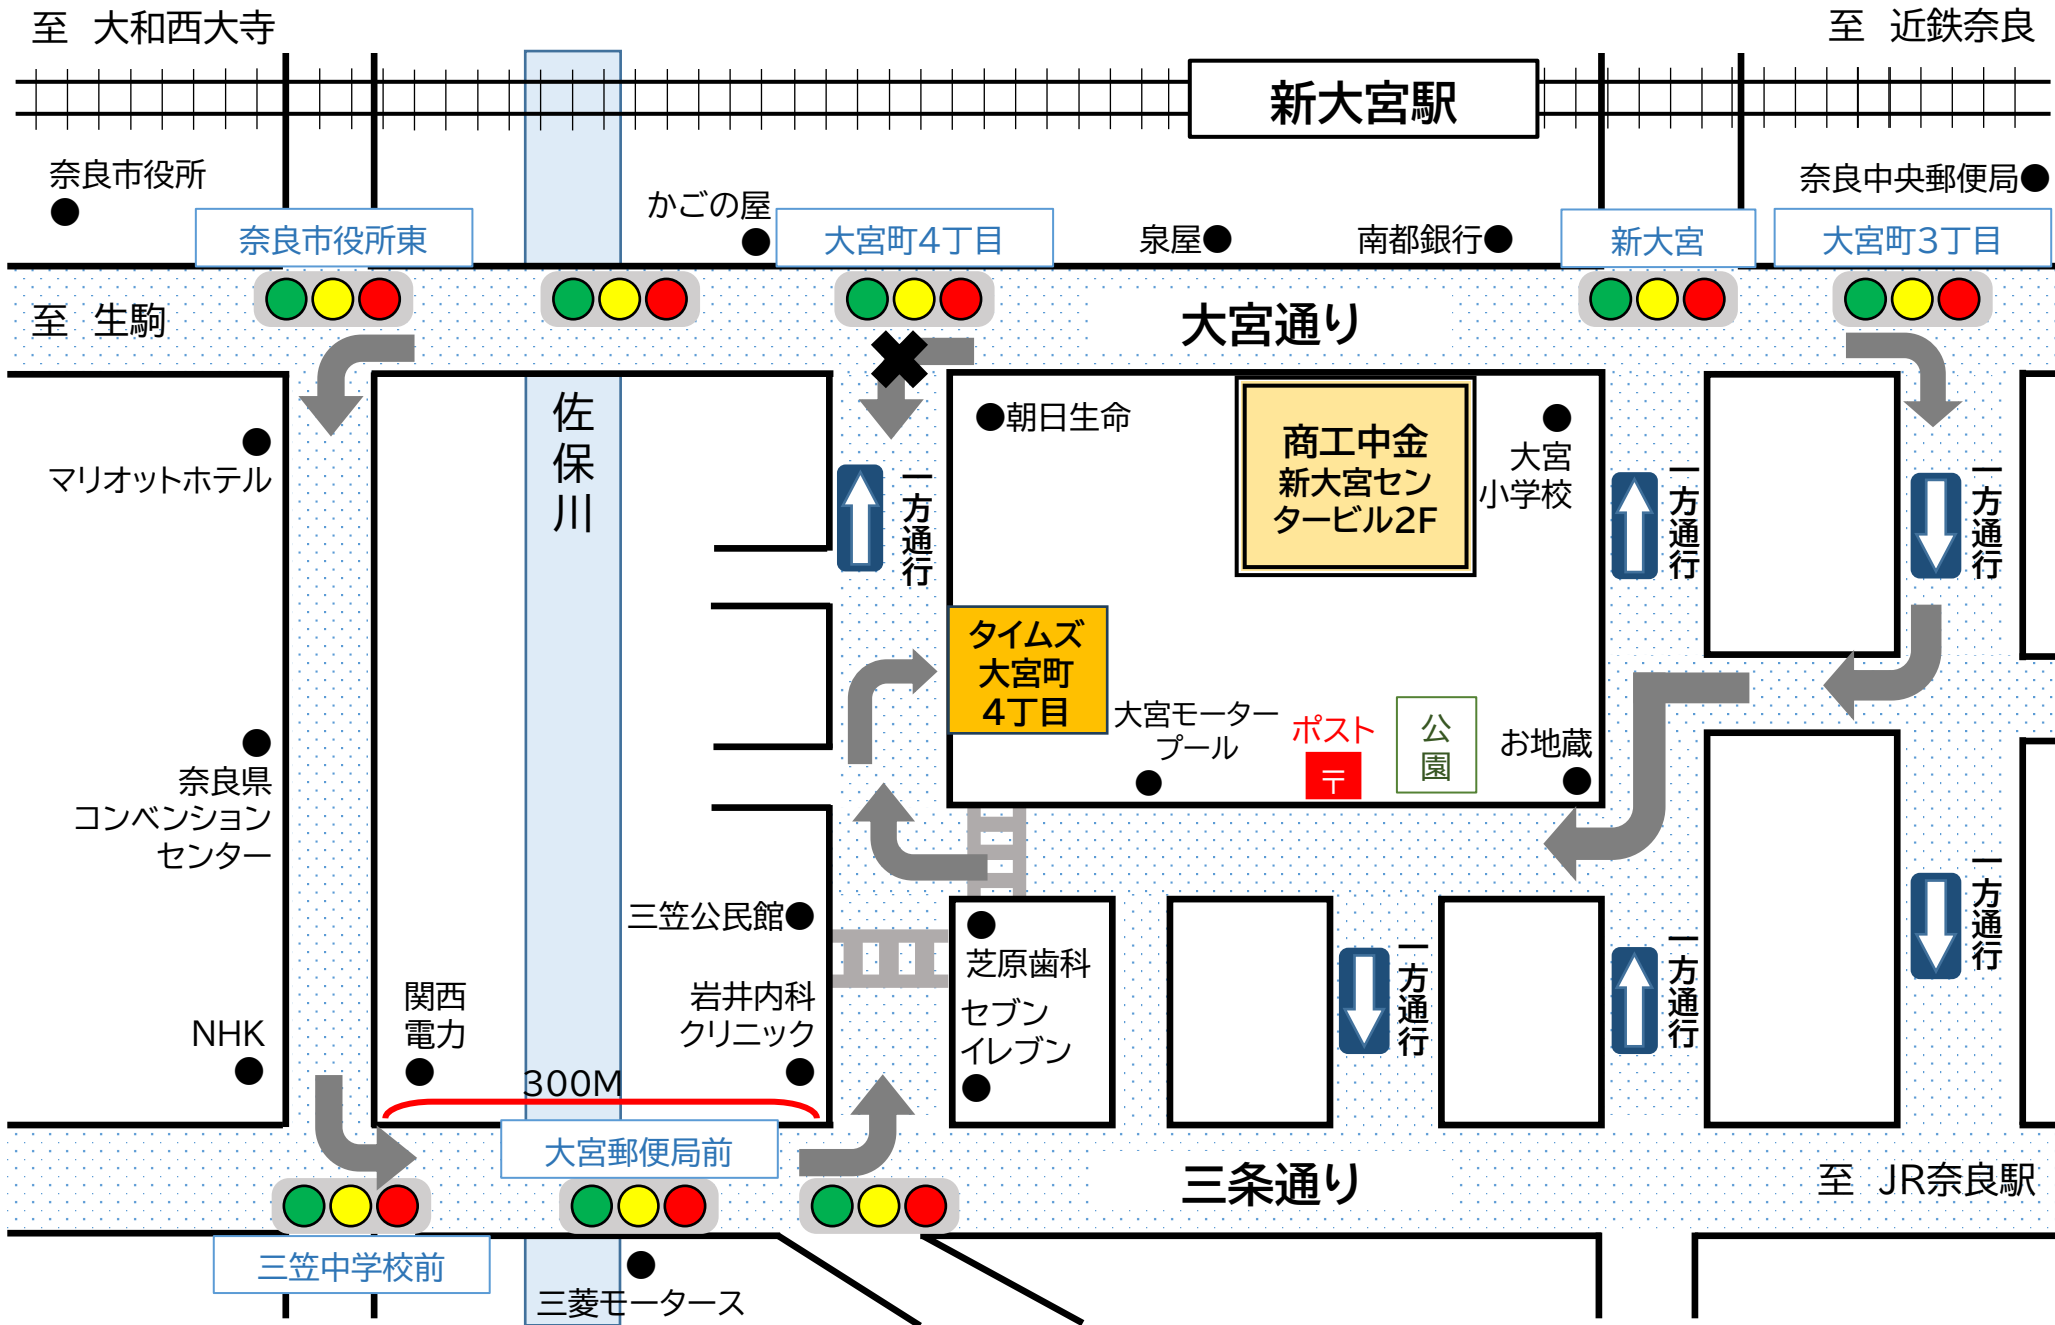

《商工中金奈良支店 提携駐車場のご案内》 ※次頁もご覧ください

《商工中金奈良支店 提携駐車場 三条通からの行き方》

①

三条通、セブンイレブンの手前を
左折

②

1つめの横断歩道をそのまま直進

③

右手「芝原歯科」を見ながら
そのまま直進(右折しない)

④

タイムズ大宮町4丁目の
看板が目印